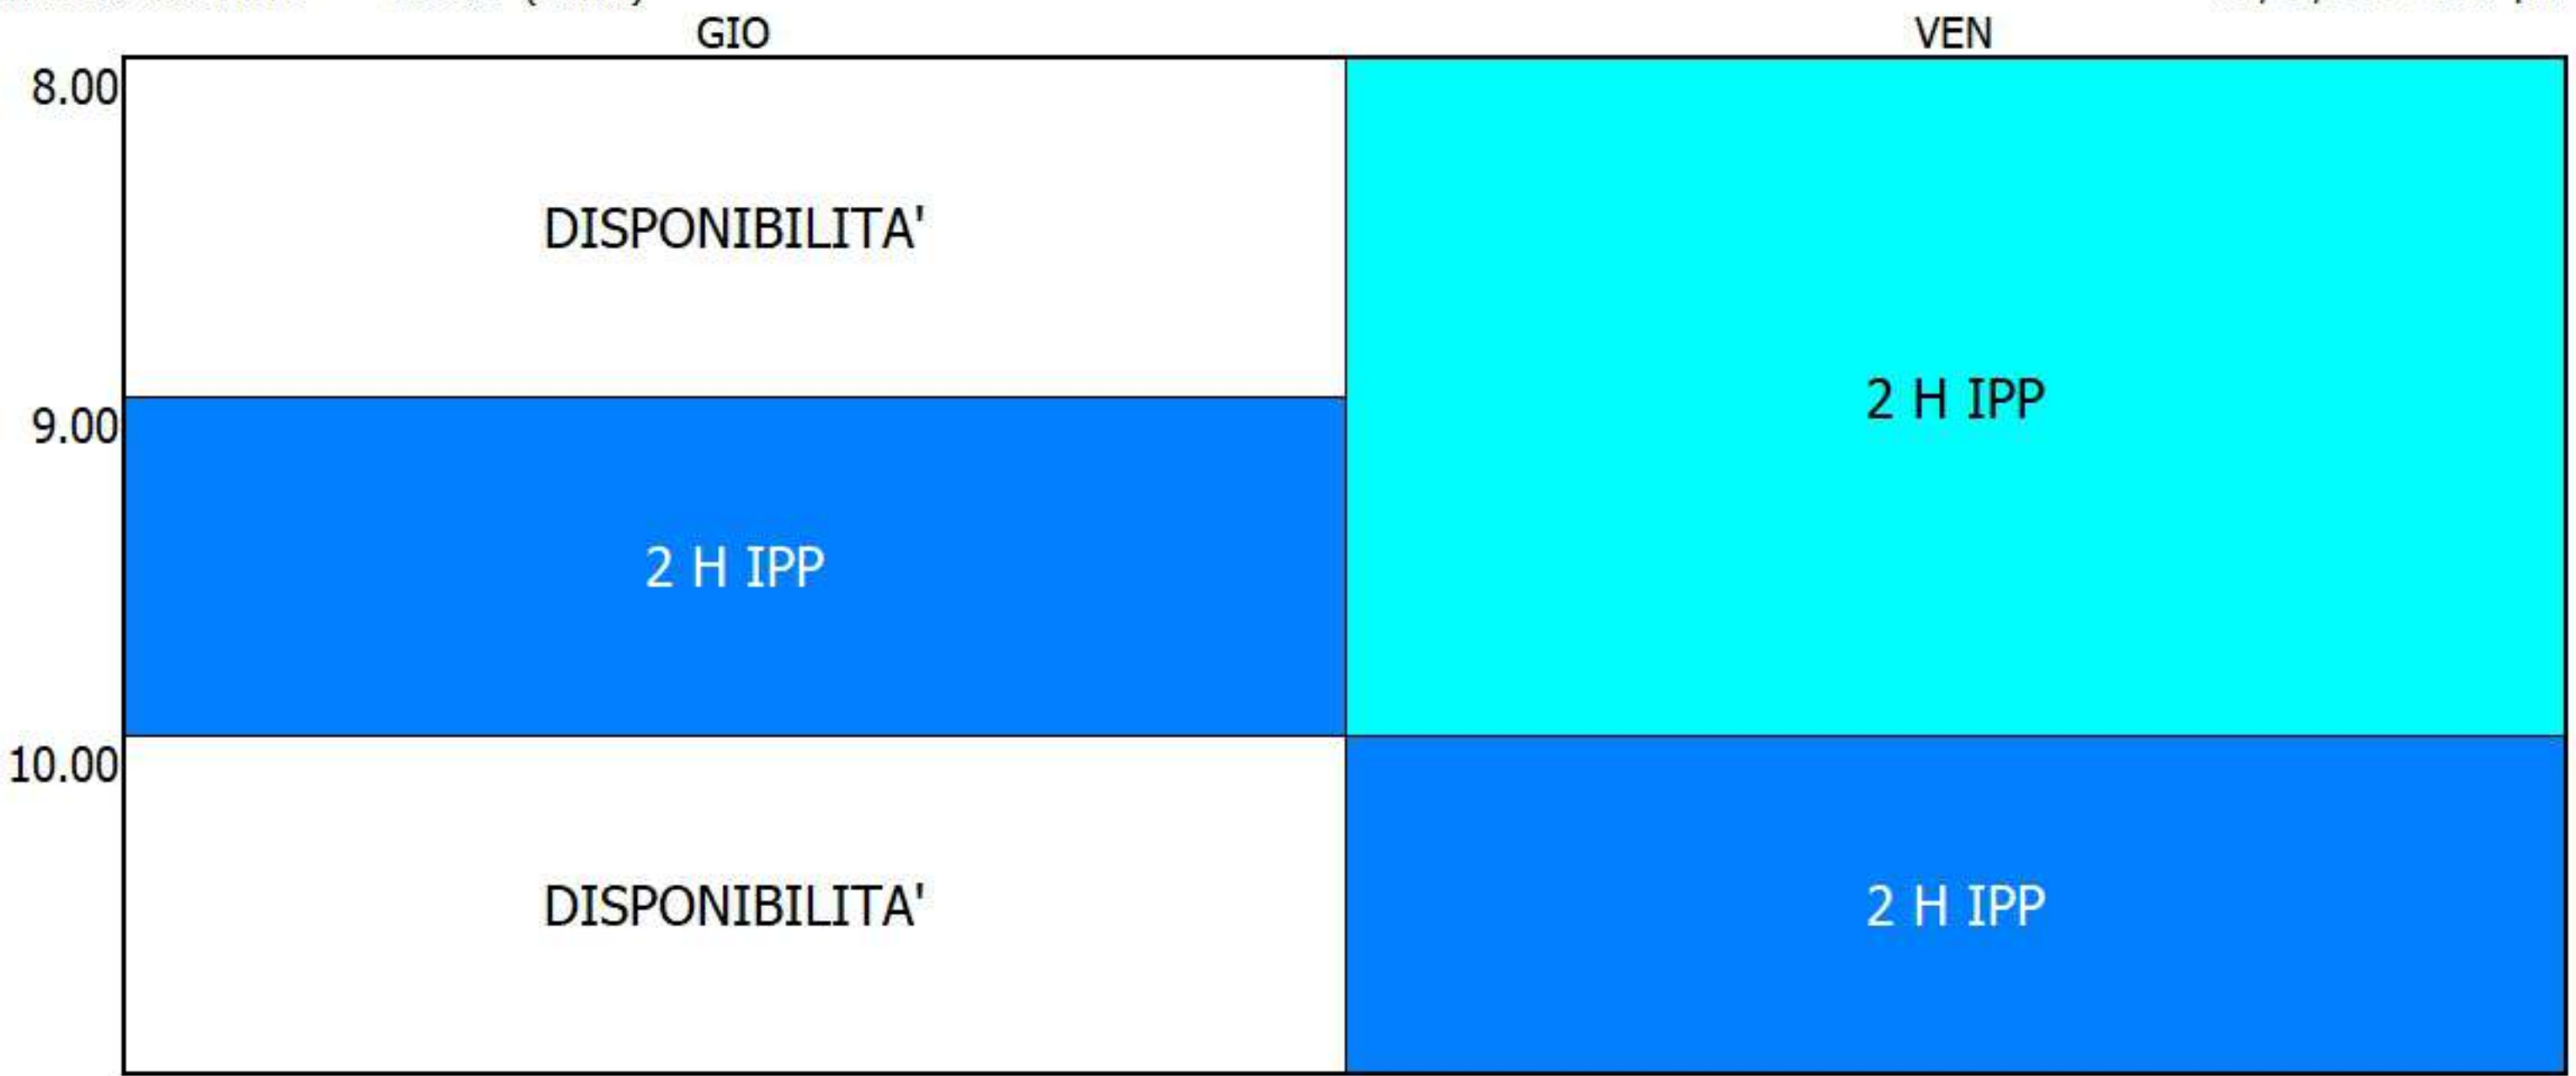

LICEO CLASSICO INTERNAZIONALE STATALE "GIOVANNI MELI" - PALERMO

ORARIO DOCENTE - VERGA (20:00)

13/09/2022 1.57 pm